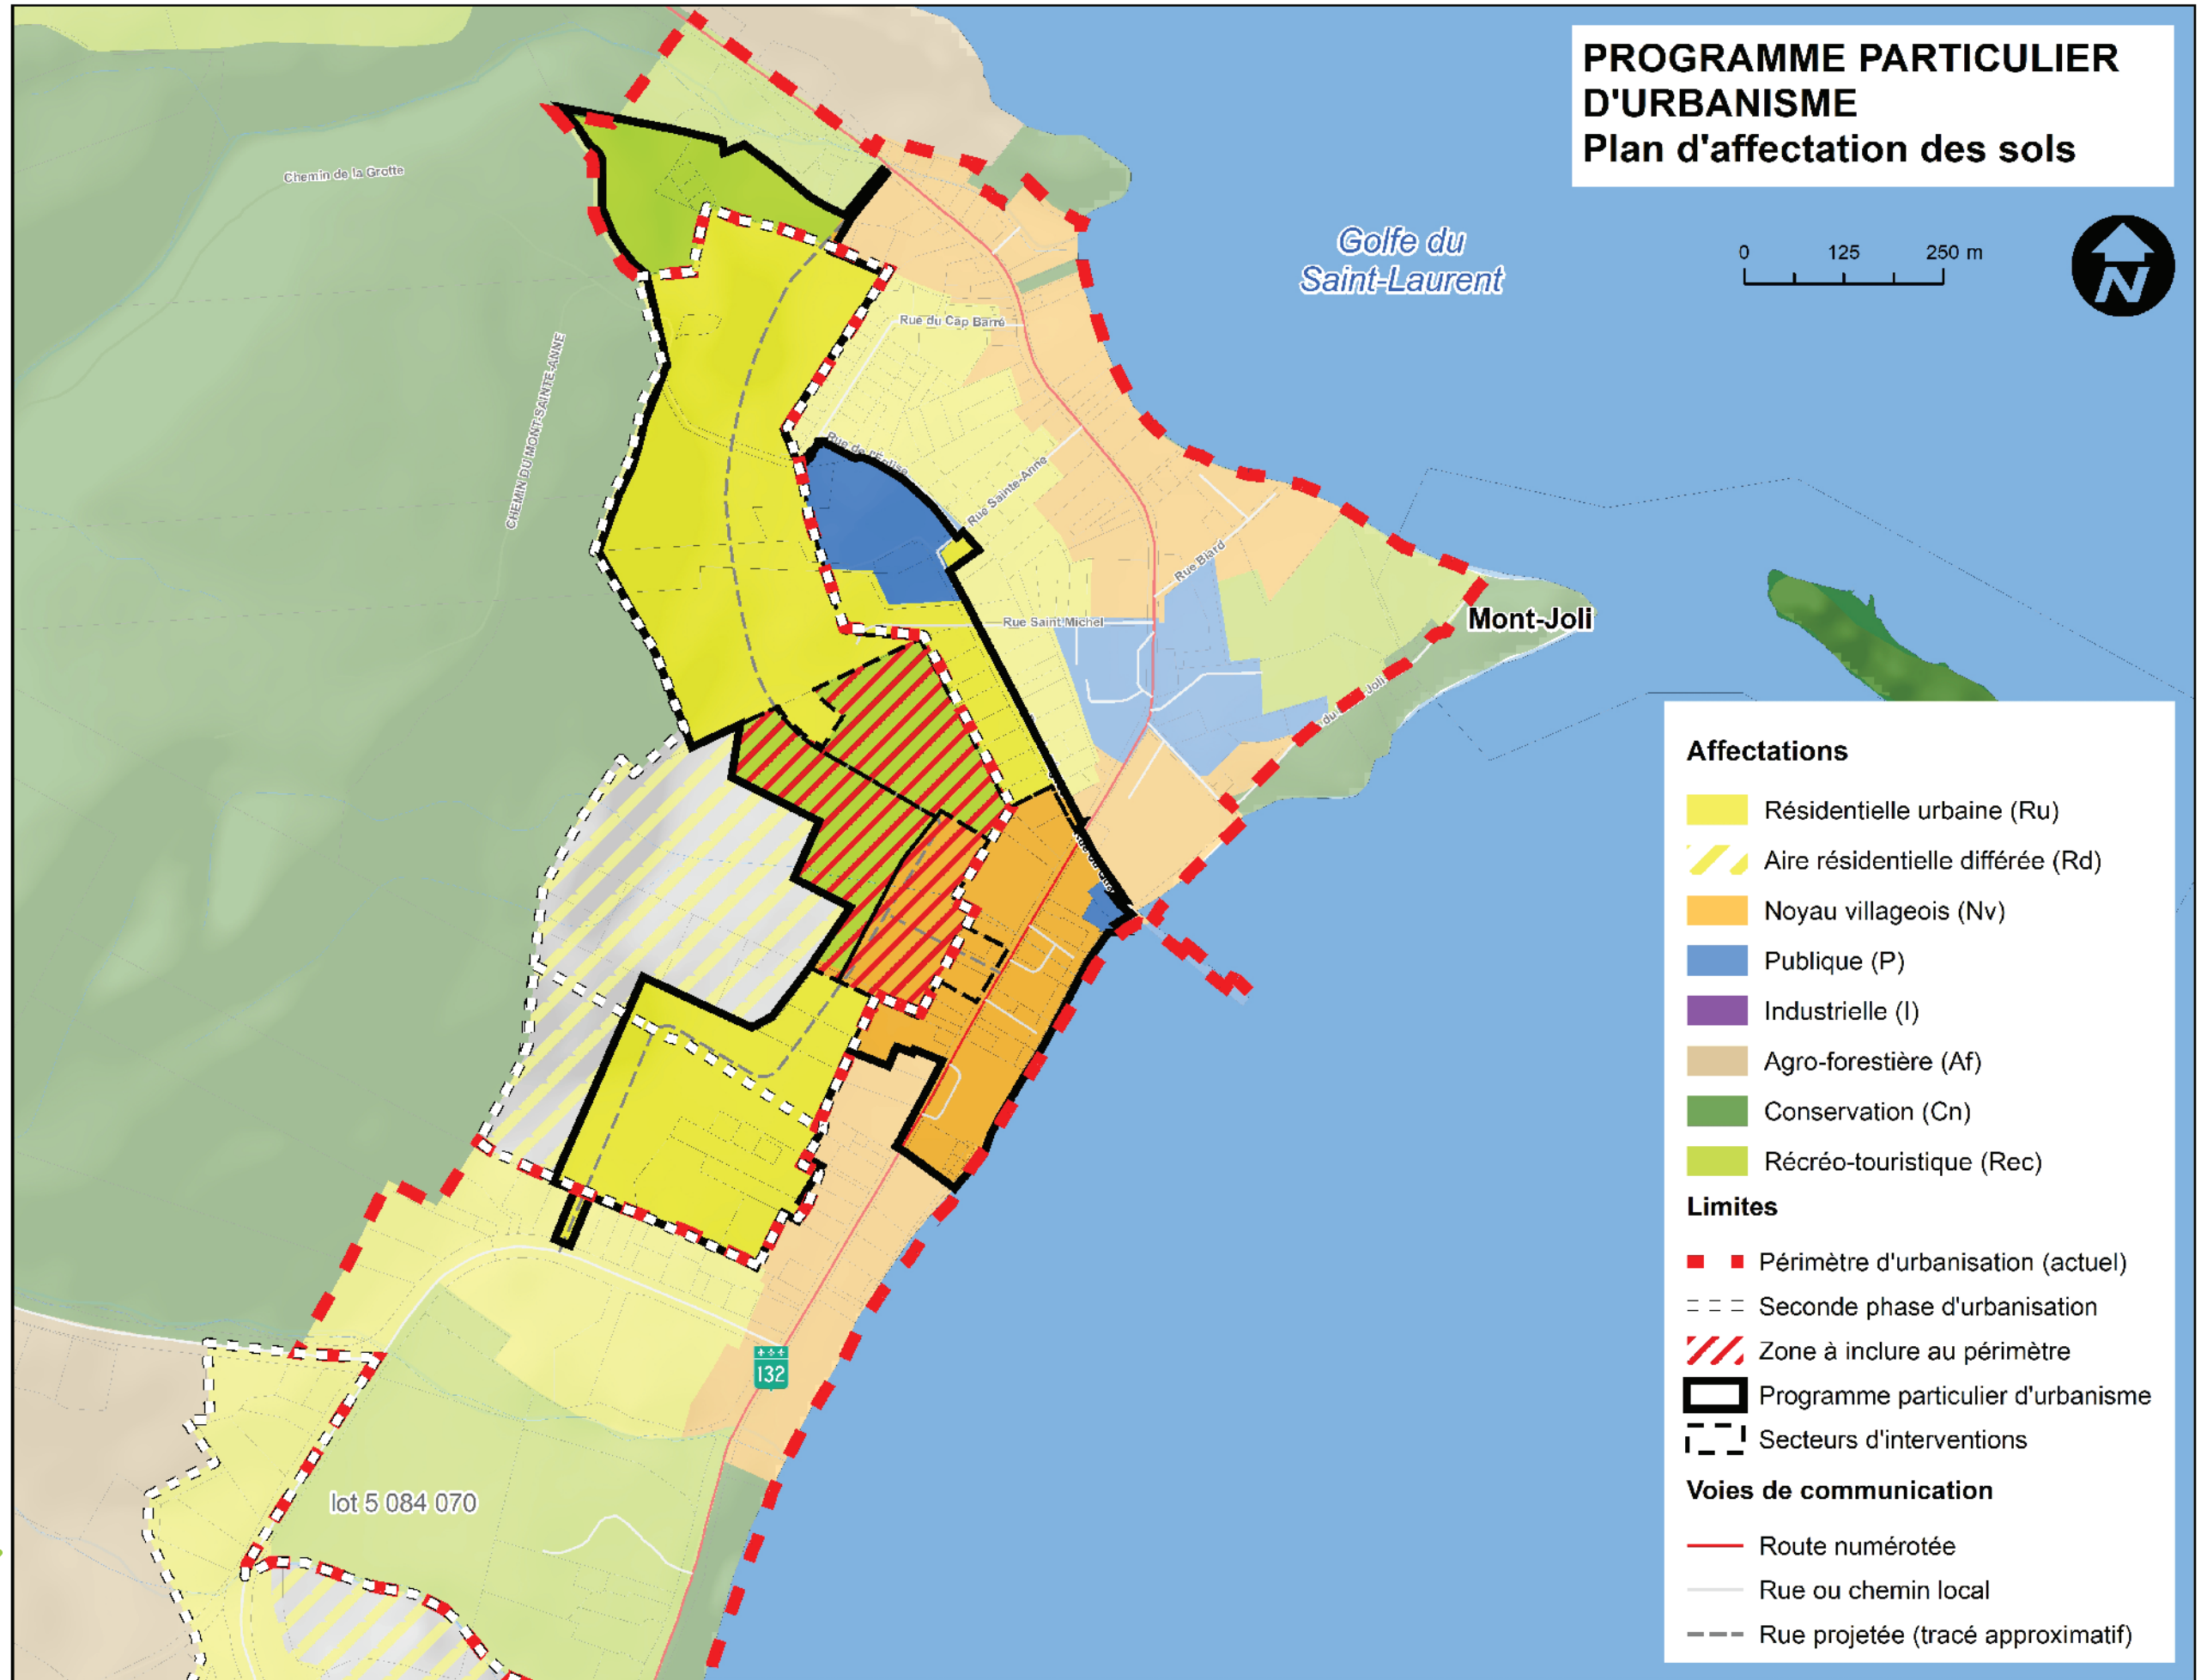

PROGRAMME PARTICULIER D'URBANISME Plan d'affectation des sols

Affectations

- Résidentielle urbaine (Ru)
- Aire résidentielle différée (Rd)
- Noyau villageois (Nv)
- Publique (P)
- Industrielle (I)
- Agro-forestière (Af)
- Conservation (Cn)
- Récréo-touristique (Rec)

Limites

- Périmètre d'urbanisation (actuel)
- Seconde phase d'urbanisation
- Zone à inclure au périmètre
- Programme particulier d'urbanisme
- Secteurs d'interventions

Voies de communication

- Route numérotée
- Rue ou chemin local
- Rue projetée (tracé approximatif)